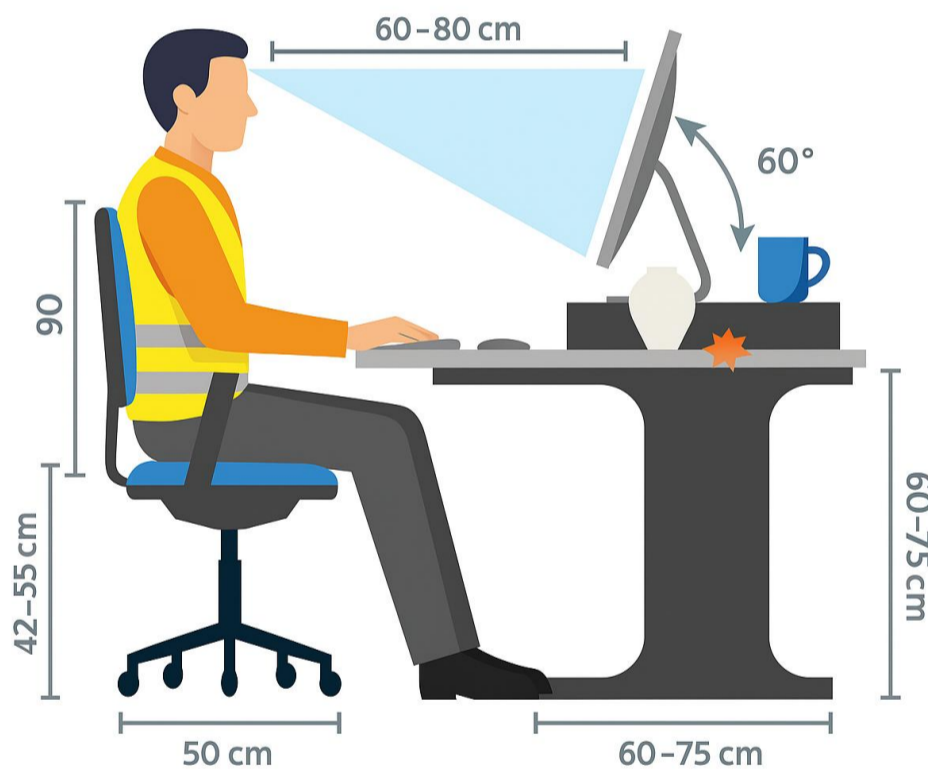

EN OFICINA

Brazos

O ángulo que forman os brazos e o antebrazo debe de ser igual a 90 ° e os antebrazos deben de estar próximos ao corpo

Costas

Sentar coas costas apoiadas no respaldo

Pernas

As coxas deben estar horizontais e os pés apoiados no chan. De ser necesario usa un repousapés

Bordo pantalla

O bordo superior da pantalla debe quedar á altura dos ollos

Mesa

A superficie da mesa debe de ser mate. Non colocar obstáculos debaixo da mesa

Cadeira

A cadeira debe de ter 5 puntos de apoio e rodas. O bordo interior do asento será redondeado, o respaldo será recto e regulable en altura